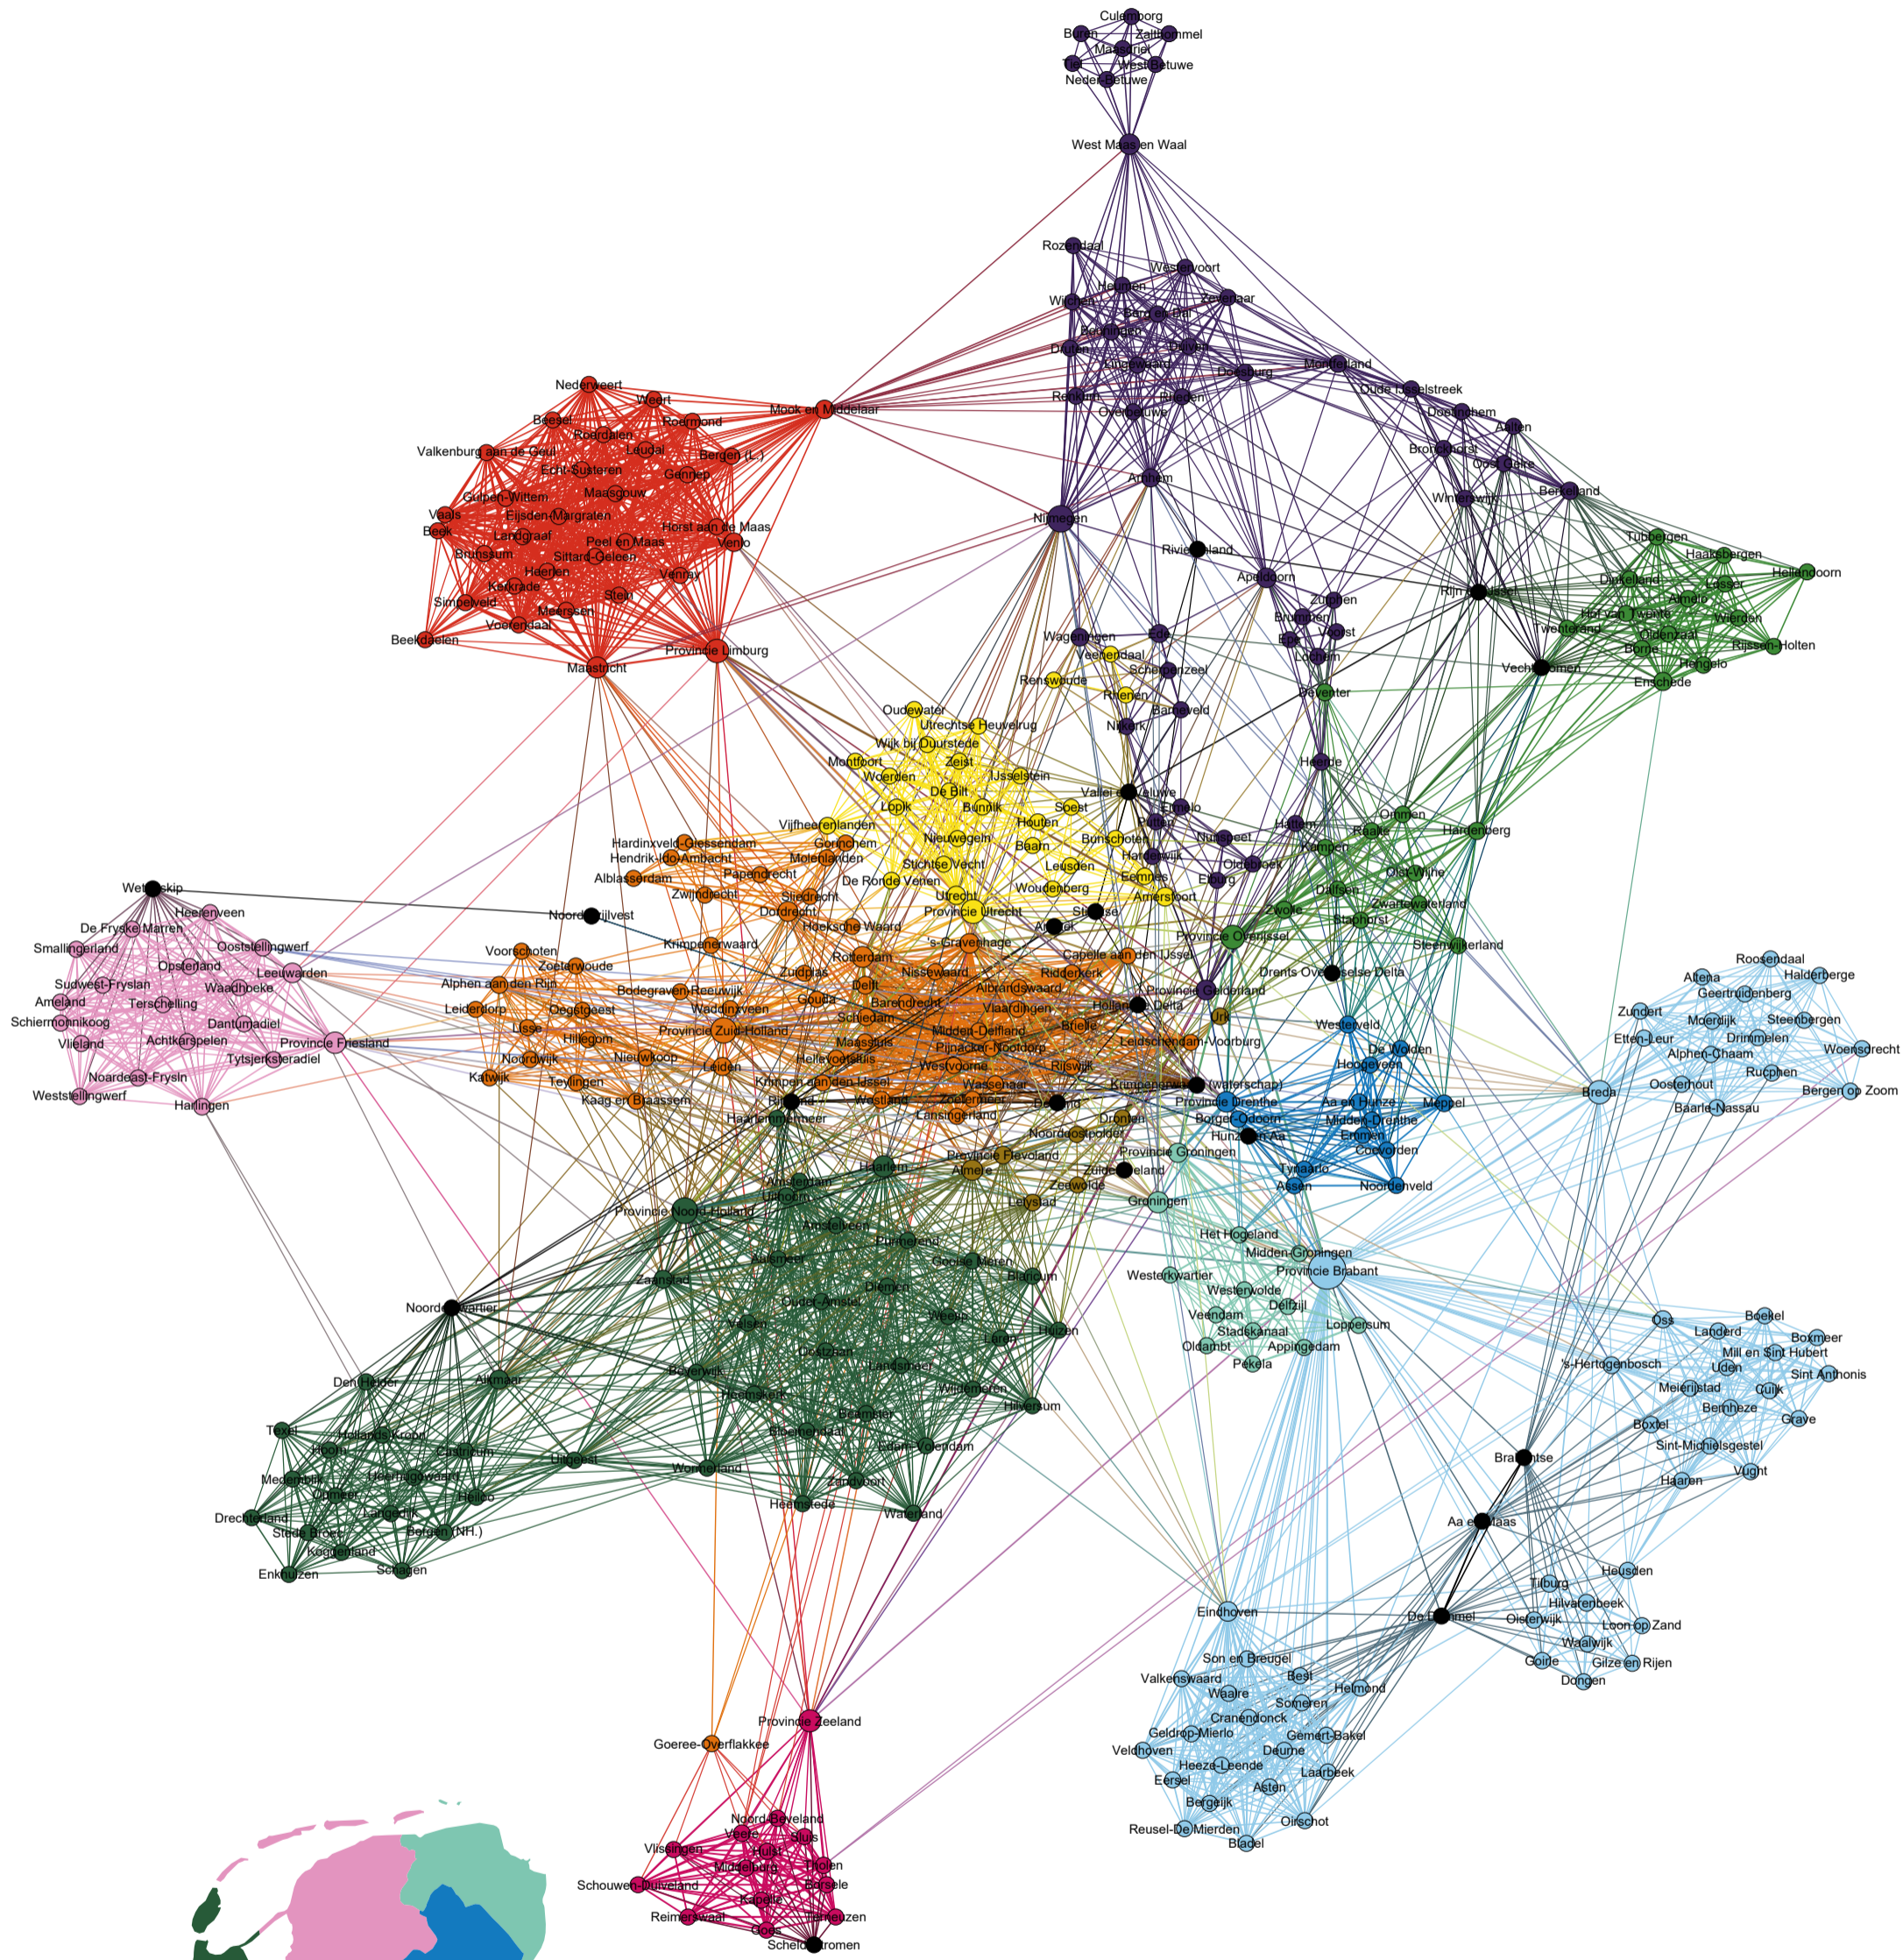

# Netwerk samenwerkingsverbanden decentrale overheden beleidsveld: **Fysiek**

Visualisatie van relaties tussen decentrale overheden die vallen onder het beleidsveld Fysiek. Er is sprake van een relatie wanneer twee decentrale overheden deelnemen in hetzelfde samenwerkingsverband. Decentrale overheden nemen deel in 395 Fysieke samenwerkingsverbanden. Dat resulteert in 4.084 relaties tussen decentrale overheden binnen het beleidsveld Fysiek.

- 

**Noord-Holland**
- 

**Noord-Brabant**
- 

**Friesland**
- 

**Zuid-Holland**
- 

**Limburg**
- 

**Groningen**
- 

**Utrecht**
- 

**Gelderland**
- 

**Overijssel**
- 

**Zeeland**
- 

**Flevoland**
- 

**Drenthe**