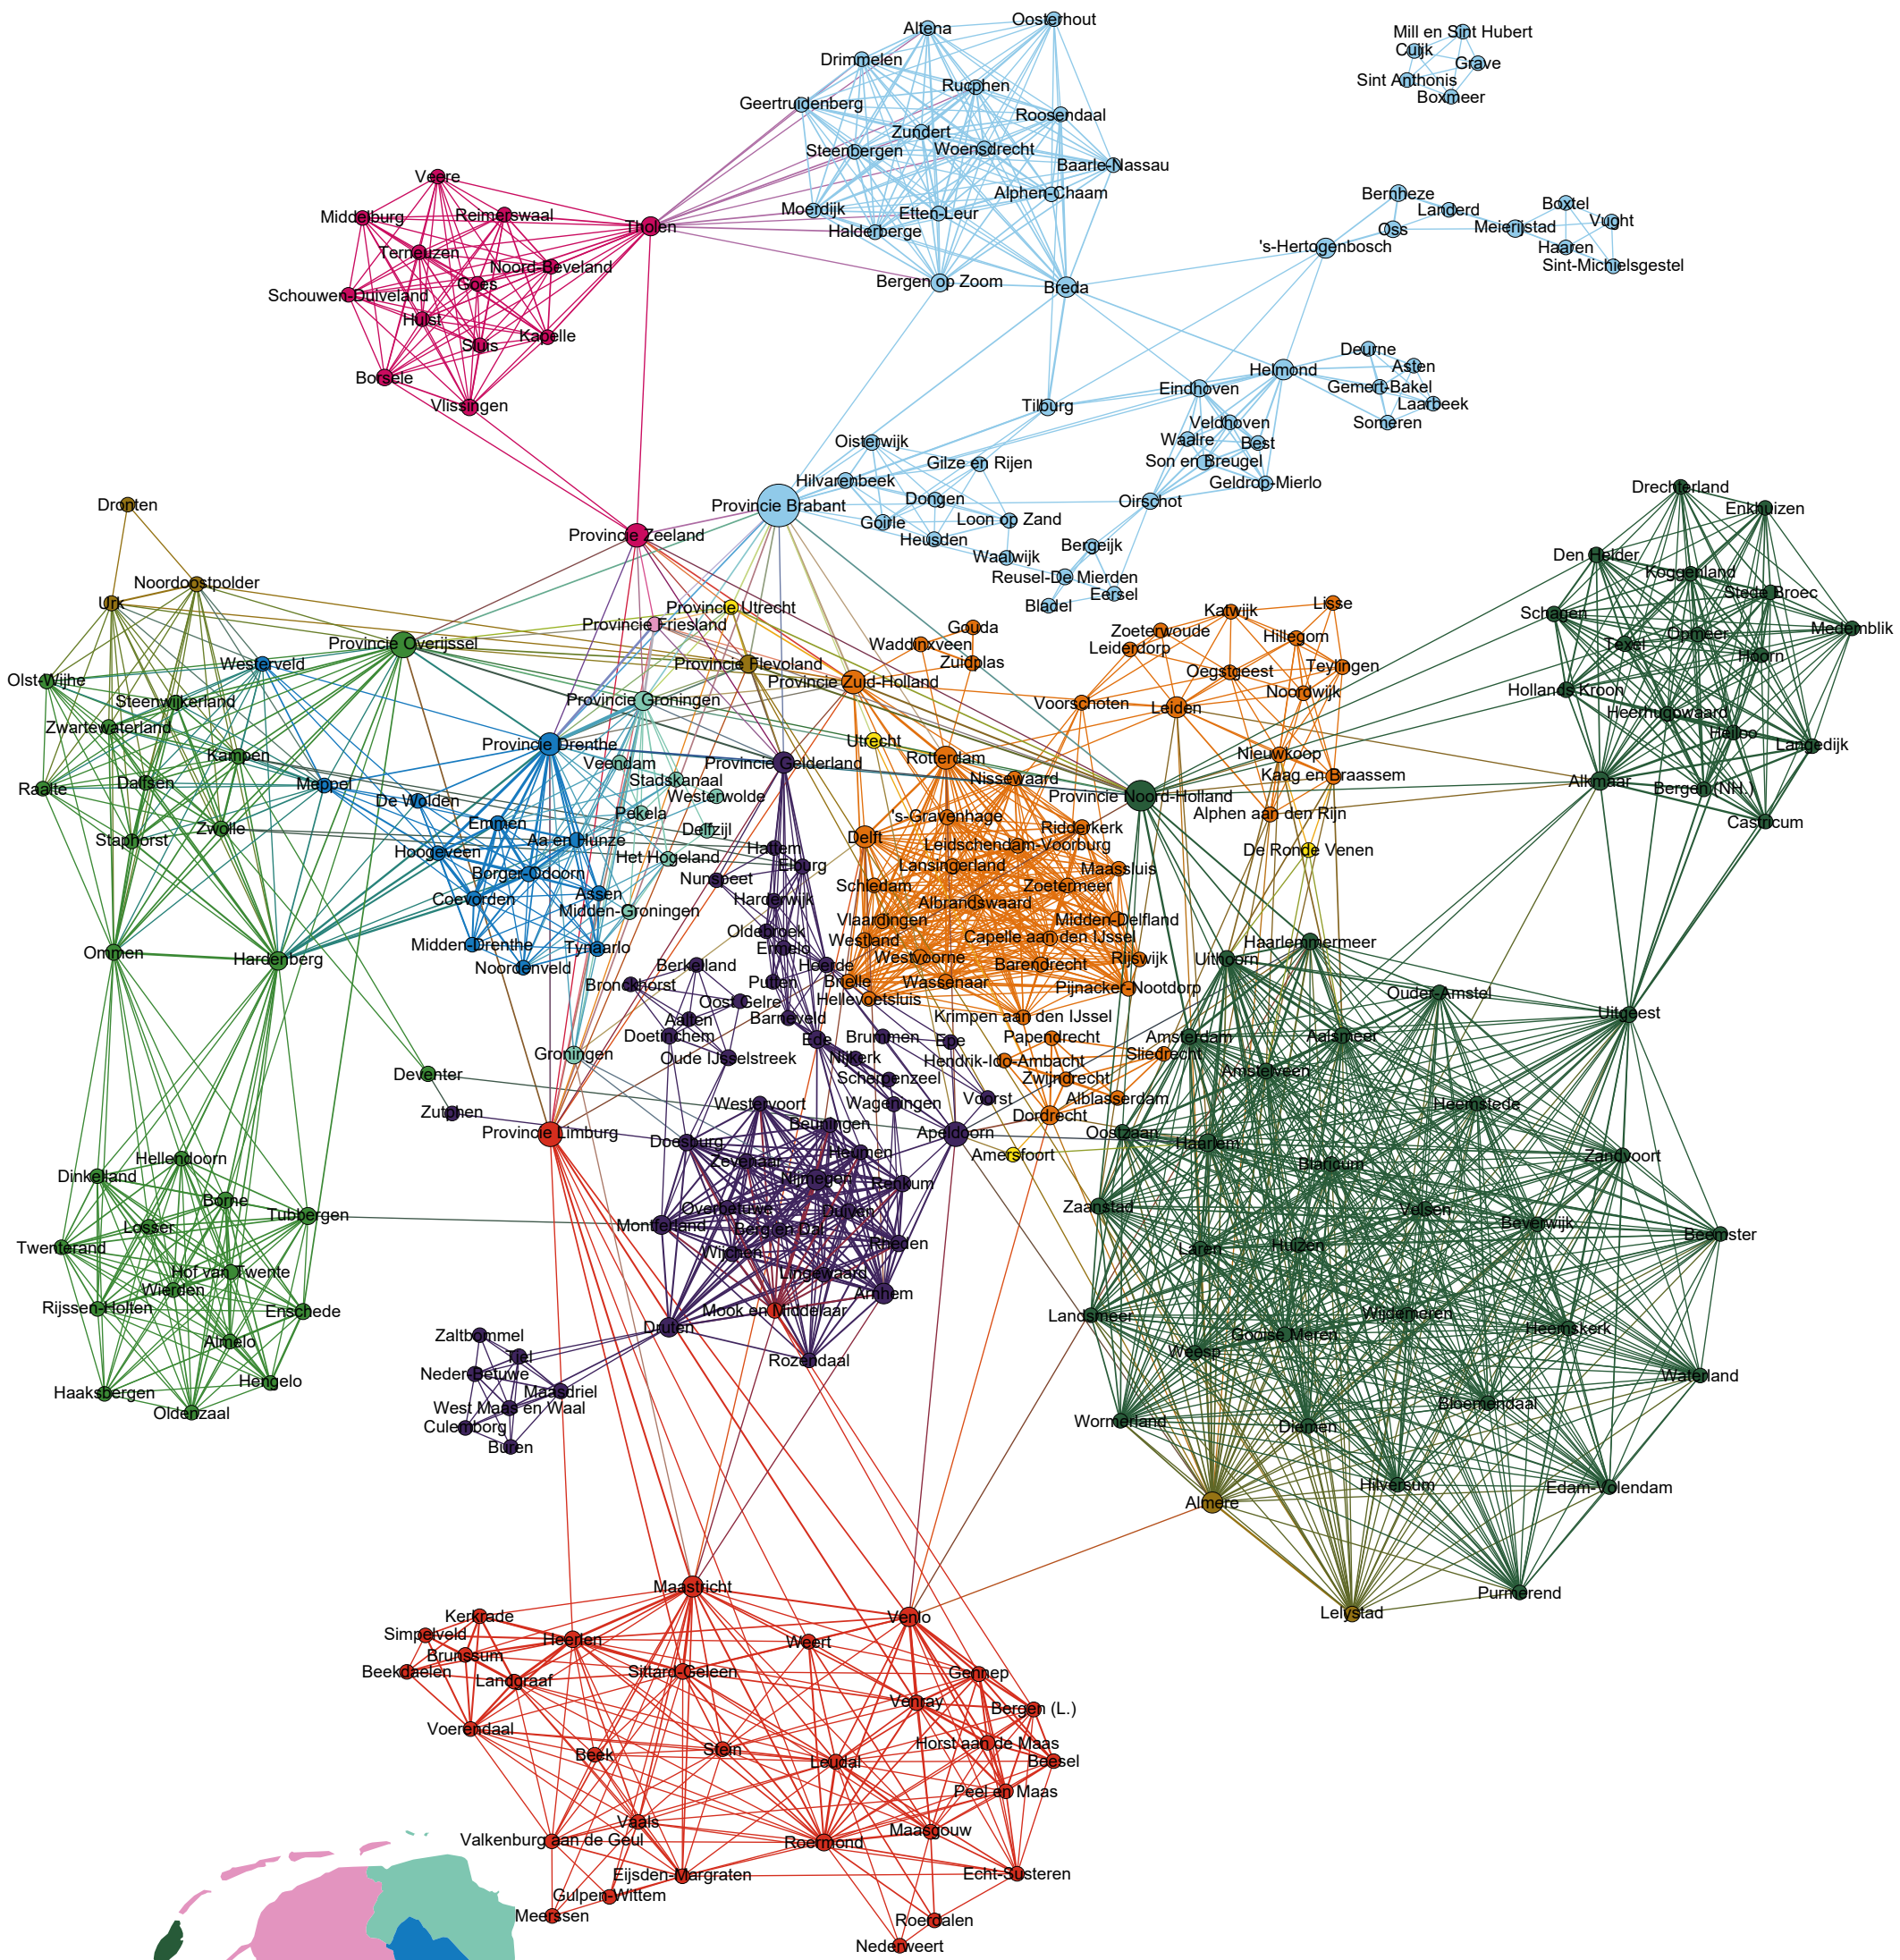

Netwerk samenwerkingsverbanden decentrale overheden beleidsveld: **Economie**

Visualisatie van relaties tussen decentrale overheden die vallen onder het beleidsveld Economie. Er is sprake van een relatie wanneer twee decentrale overheden deelnemen in hetzelfde samenwerkingsverband. Decentrale overheden nemen deel in 192 economische samenwerkingsverbanden. Dat resulteert in 2.243 relaties tussen decentrale overheden binnen het beleidsveld Economie.

- 

Noord-Holland
- 

Noord-Brabant
- 

Friesland
- 

Zuid-Holland
- 

Limburg
- 

Groningen
- 

Utrecht
- 

Gelderland
- 

Overijssel
- 

Zeeland
- 

Flevoland
- 

Drenthe